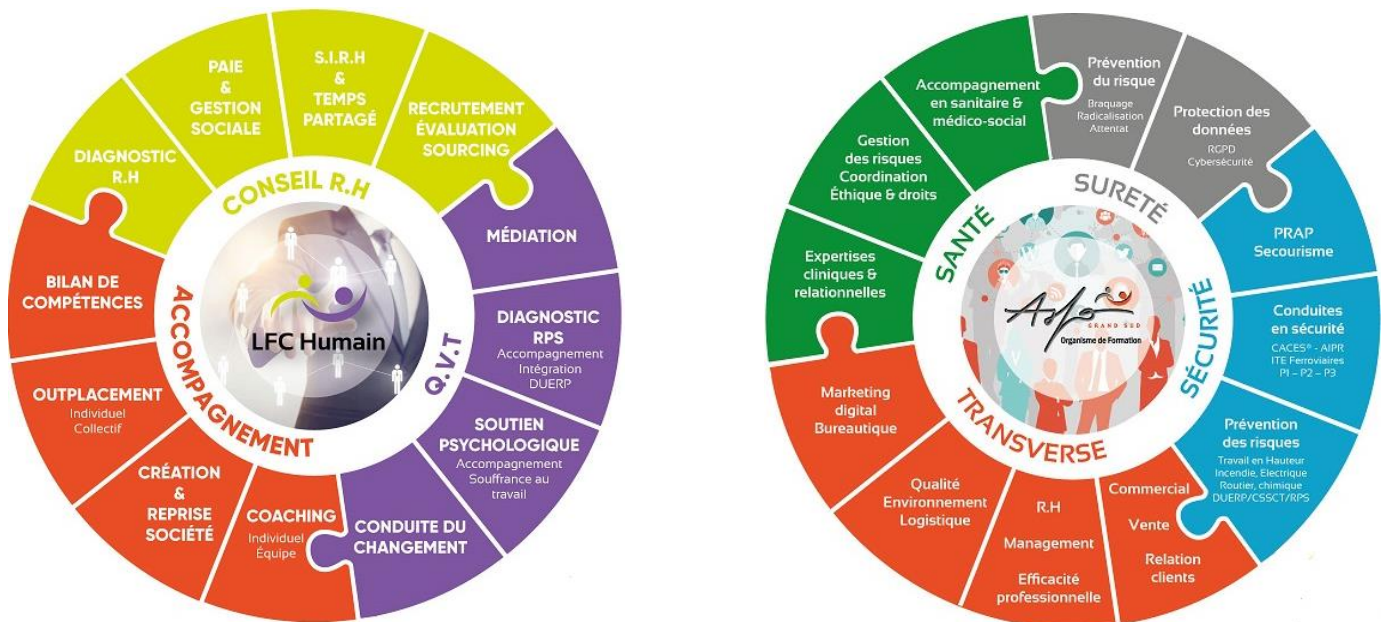

COMMUNIQUÉ DE PRESSE

Cela passera par une meilleure visibilité et cohérence de nos offres, ce qui renforcera notre identification sur nos zones d'intervention historiques (Occitanie et Nouvelle Aquitaine), mais qui permettra également de nous positionner au niveau national.

Par ailleurs, notre devise reste inchangée : « Résolument experts, profondément humains » ainsi que nos valeurs qui se fondent autour de la réactivité, la flexibilité et la proximité clients.

Notre équipe continuera à vous accompagner dans la mise en œuvre de solutions sur mesure afin d'optimiser la performance économique et sociale de votre structure, sur un marché en perpétuelle évolution.

L'équipe du Groupe LFC

Retrouvez-nous sur :

- Internet : www.grouplfc.com
- Facebook : <http://www.facebook.com/grouplfc/>
- LinkedIn : <http://www.linkedin.com/in/grouplfc/>